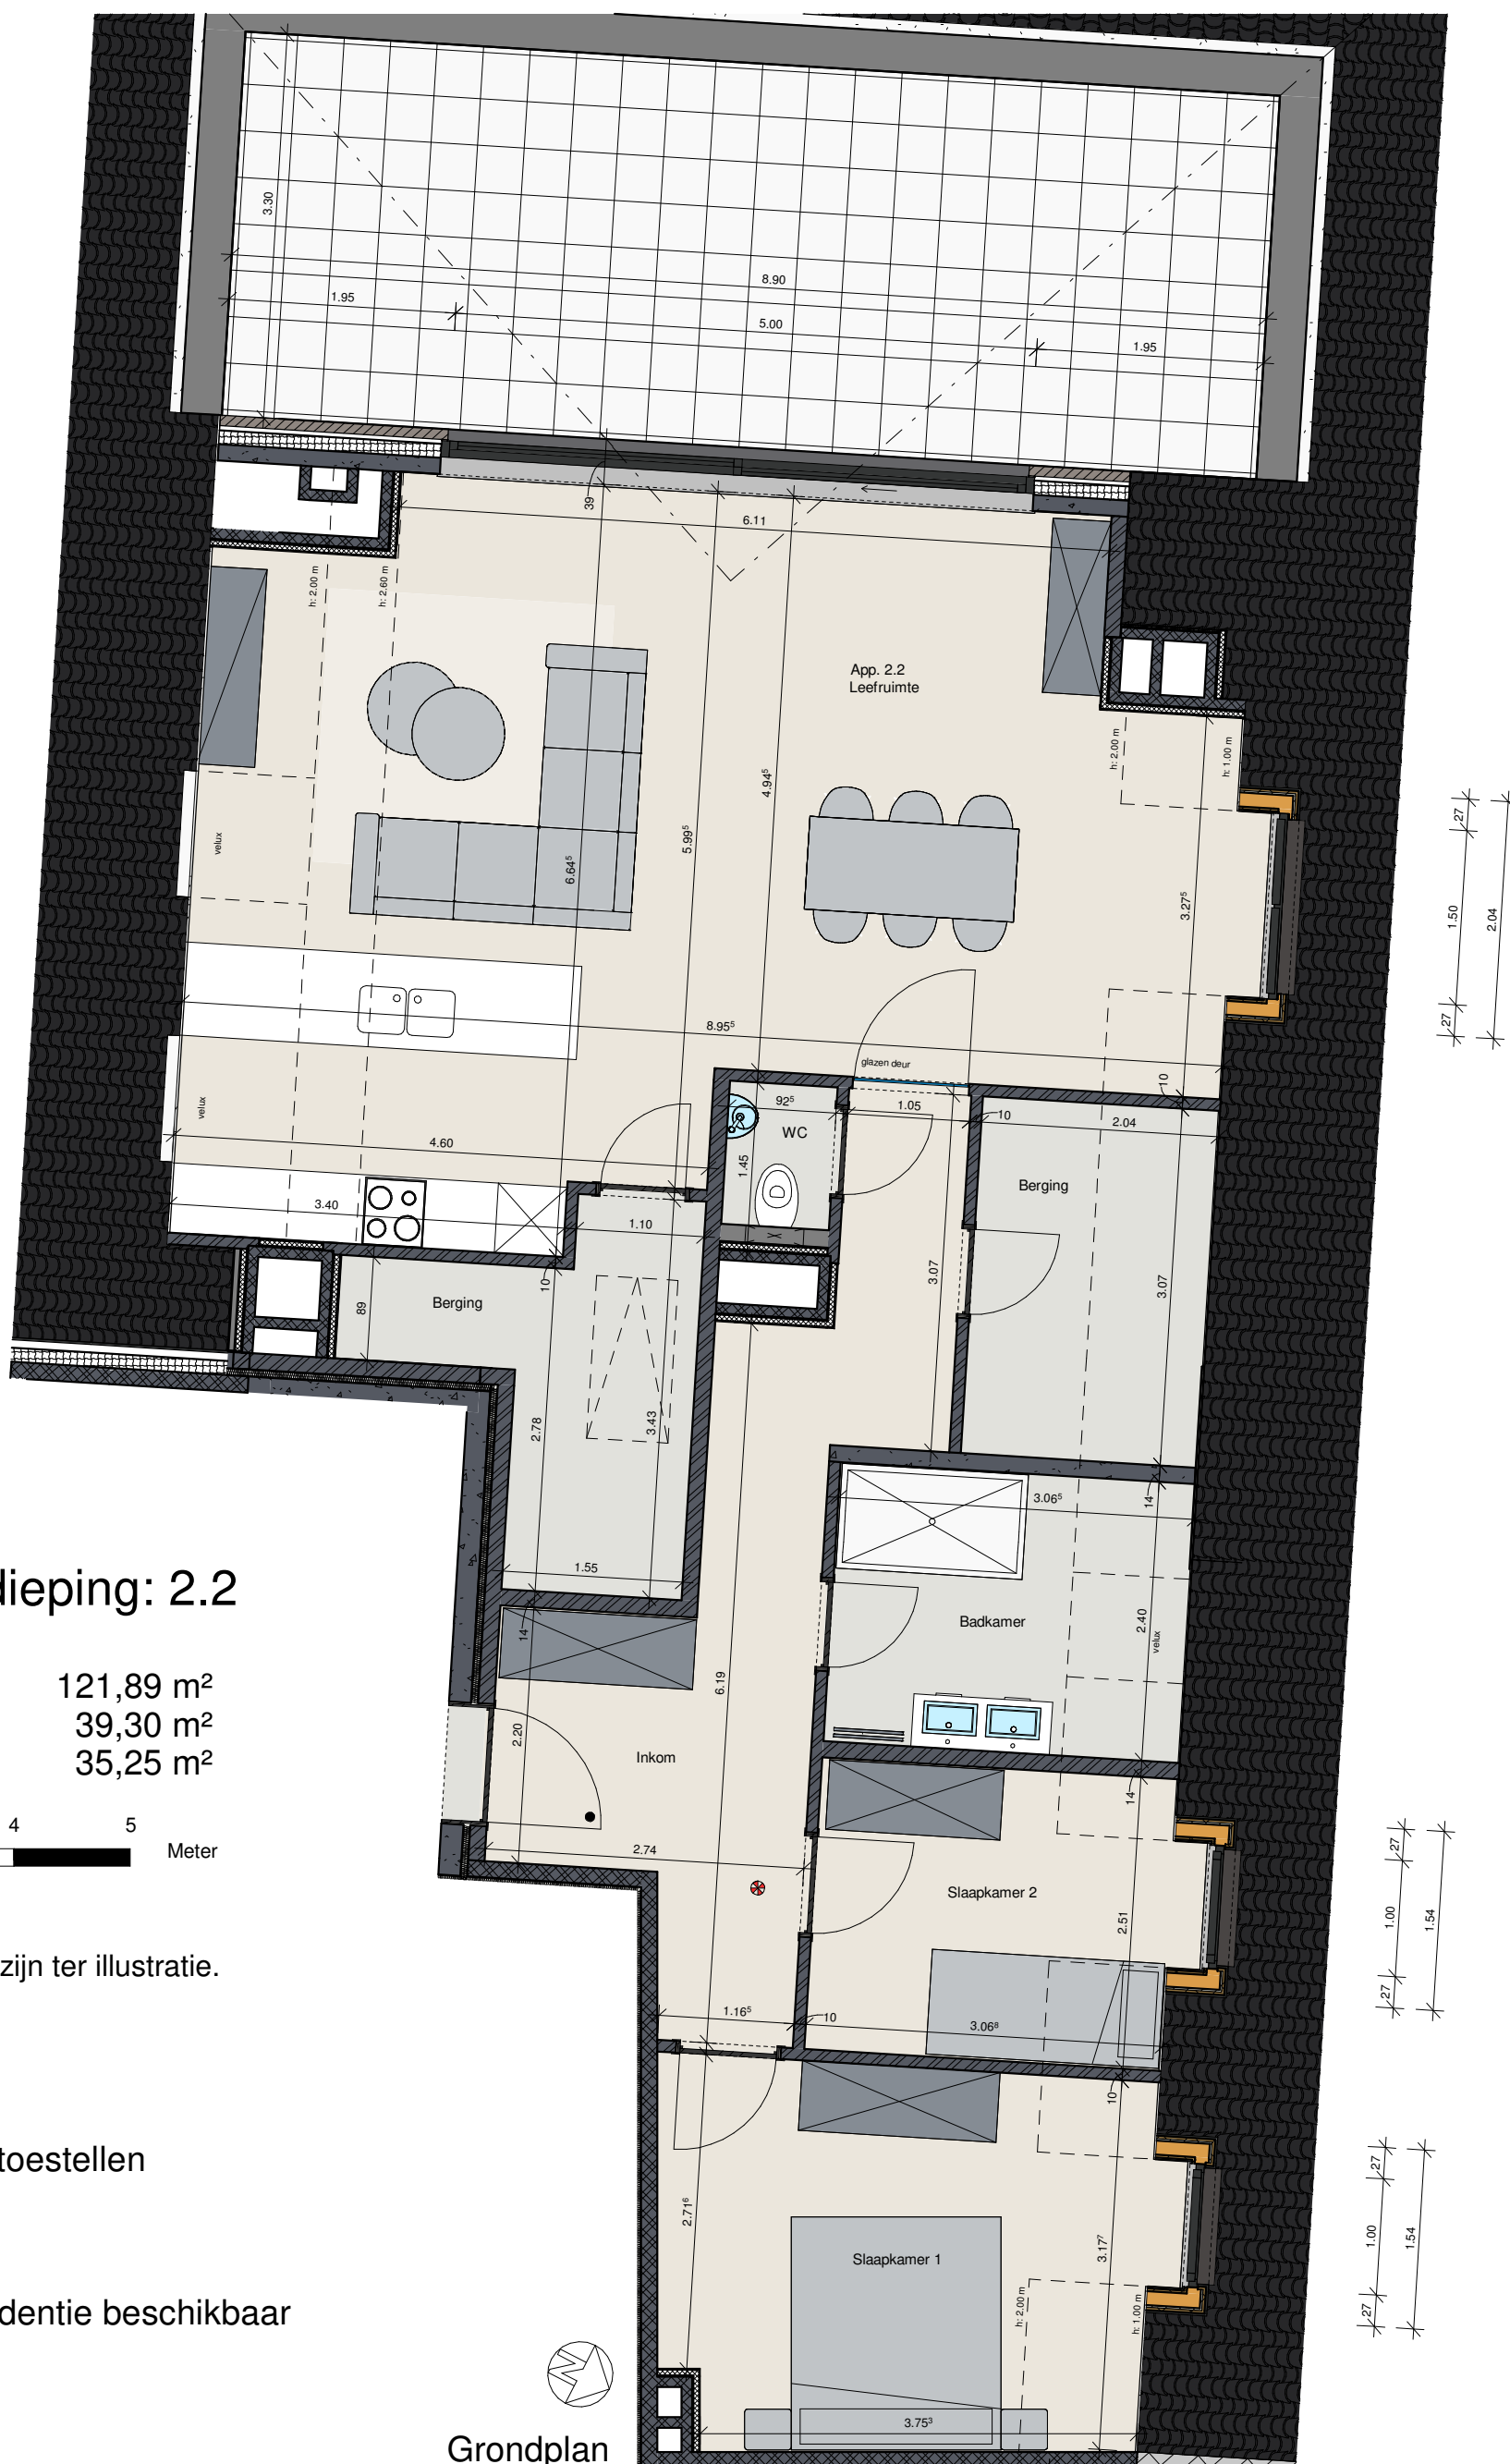

Inplantingsplan

## Appartement 2e verdieping: 2.2

Oppervlakte app.: 121,89 m<sup>2</sup>  
 Oppervlakte zolder: 39,30 m<sup>2</sup>  
 Oppervlakte terras ZW-gevel: 35,25 m<sup>2</sup>

Dit is geen contractueel document.  
 Alle maten, meubels en toestellen zijn ter illustratie.

### Indeling:

- Ruime badkamer
- Twee slaapkamers
- Open keuken met moderne toestellen
- Open leefruimte
- Ruime berging
- Terras
- Ruime garagebox bij de residentie beschikbaar
- Zolder

Grondplan